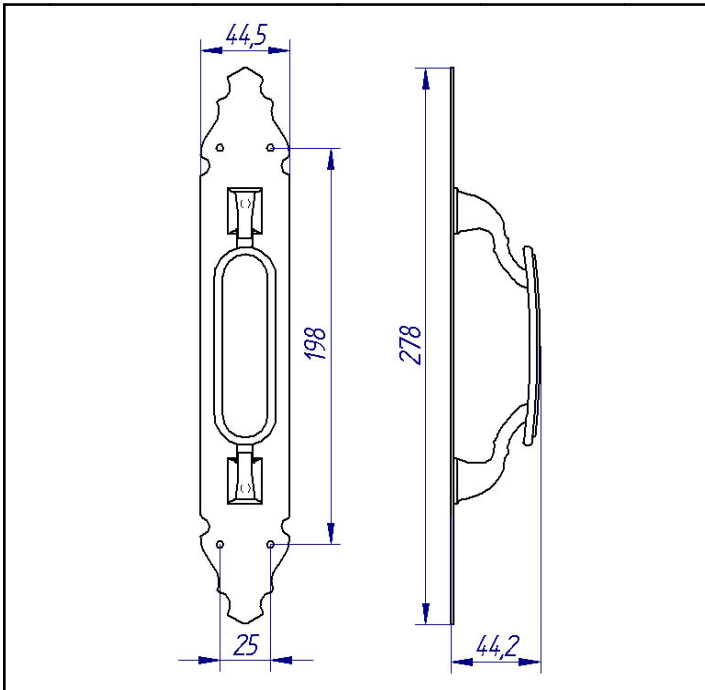

COLECCIÓN RUSTICO | SERIE CASTILLA | REFERENCIA 1101

REFERENCIA	1101
SERIE	CASTILLA
COLECCIÓN	RUSTICO
DESCRIPCIÓN	Manillón con escudo
MATERIAL	aleación de zinc / hierro
ESCUDO	278 x 44,5
ACABADOS	Negro mate

 CAJA INTERIOR		 CAJA EXTERIOR	
5 unidades		50 unidades	
 28 x 12,5 x 6,5 cm	 1,5 kg	 32,5 x 28 x 27 cm	 15,3 kg

INSTRUCCIONES DE MONTAJE

El manillón AYR debe ser montada de forma regular y firme a sus correspondientes partes, para ello encontrará las instrucciones en la caja que le guiarán en el montaje.